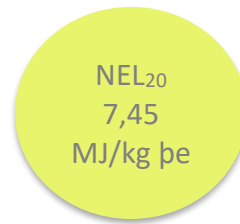

# Premium Pro-Fit 17%

- Orkurík blanda, aðal sterkjugjafinn er maís sem er gríðarlega orkurík korntegund sem brotnar hægar niður en bygg og hveiti og hefur því minni neikvæð áhrif á vambarvirknina.
- Inniheldur ríkulegt magn fiskimjöls sem próteingjafa en einnig kemur prótein frá sojamjöli og repjukökum sem tryggja fjölbreytta samsetningu aminosýra og gott aðgengi að próteini með mismunandi niðurbrotshraða.
- Töluvert magn af sykkurófum sem stuðla að hóflegum flæðihraða næringarefna út úr vömb sem bætir nýtingu næringarefna.
- Pro-Fit blöndurnar innihalda vambarvarða fitu sem tryggir meiri fitu í mjólkinni og stuðlar að betri frjósemi.
- Hráefnasamsetning blöndunnar er sérstaklega hönnuð til þess að gefa hóflegan niðurbrotshraða og þar með meiri ró í vömbina þegar gefið er trénissnautt gróffóður eða mjög mikið magn kjarnfóðurs. Þetta tryggir betra umhverfi fyrir örverurnar og stuðlar þar með að bættu gróffóðuráti, meiri nyt og betra efnainnihaldi.

## Efnainnihald þurrefnis (g/kg)

Aska	99
Prótein	203
Fita	52
NDF	147
Sterkja	345
Kalk	11,8
Fosfór	6,9
Magnesíum	3,8
Kalíum	8,8
Natríum	3,2