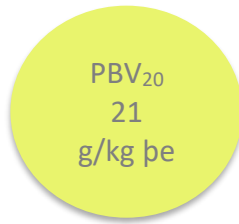

# Premium Pro-Fit 17%

- Orkurík blanda, aðal sterkjugjafinn er maís sem er gríðarlega orkurík korntegund sem brotnar hægar niður en bygg og hveiti og hefur því minni neikvæð áhrif á vambarvirknina.
- Inniheldur ríkulegt magn fiskimjöls sem próteingjafa en einnig kemur prótein frá sojamjöli og repjukökum sem tryggja fjölbreytta samsetningu aminosýra og gott aðgengi að próteini með mismunandi niðurbrotshraða.
- Töluvert magn af sykkurófum sem stuðla að hóflegum flæðihraða næringarefna út úr vömb sem bætir nýtingu næringarefna.
- Pro-Fit blöndurnar innihalda vambarvarða fitu sem tryggir meiri fitu í mjólkinni og stuðlar að betri frjósemi.
- Hráefnasamsetning blöndunnar er sérstaklega hönnuð til þess að gefa hóflegan niðurbrotshraða og þar með meiri ró í vömbina þegar gefið er trénissnautt gróffóður eða mjög mikið magn kjarnfóðurs. Þetta tryggir betra umhverfi fyrir örverurnar og stuðlar þar með að bættu gróffóðuráti, meiri nyt og betra efnainnihaldi.