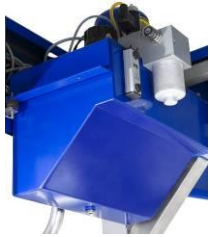

- Möguleiki á handvirkum mjöltum þegar venja á kúr við mjaltir. Auðvelt aðgengi að júgri og aðgerðaskjárninn við hendina.

- Snertiskjárn vel staðsettur og auðveldur í notkun, jafnvel fyrir stóra fingur. Allar nauðsynlegar aðgerðir má framkvæma á skjá.
- VMS virkar við mjaltir, jafnvel þó PC tölván eyðileggist eða bili.

- Mjög áræðanlegur róbótaarmur. Getur sett á nánast allar spenagerðir. Því ekki nauðsynlegt að farga kúm þó júgurgerð sé ekki fullkomin.
- Þú getur haldið í "góðu" mjólkurkúrnar

Hvers vegna velja DeLaval VMS?

- Besti mögulegi undirbúningur á kúnni fyrir mjaltir. Volgt vatn í sér spenahylki án notkunar þvottaefna. Fyrsta mjólkurbunan tekin frá í lokuðu kerfi.
- Innbyggt vökvakerfi. Vökvabúnaðurinn tryggir hraðar og öruggar hreyfingar á mjaltaarminum. Stuðlar að betri nýtingu og arðsemi.
- Frátaka á mjólk sem ekki er af fullum gæðum. Hægt að velja um mismunandi stærðir á fötum. Hægt að staðsetja allt að 30 metrum frá mjaltapjóni.
- Uppsetning og grunnkennsla innifalin í verði.
- Aðstoð alltaf tiltæk hjá þjónustumönnum.